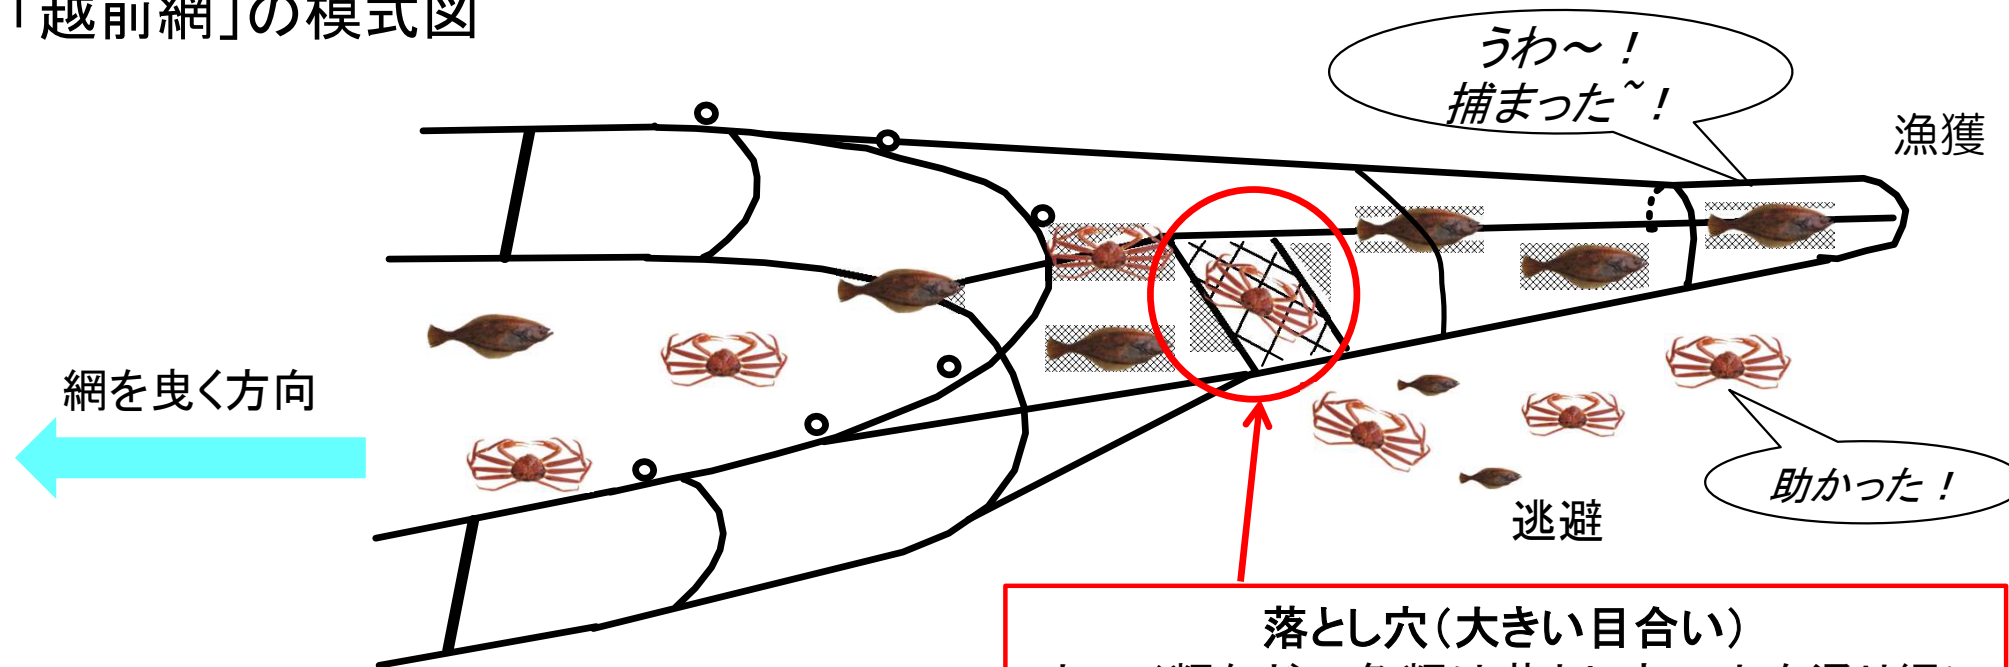

ズワイガニ資源の保護(改良漁具「越前網」)

漁期外に混獲したズワイガニを海中で逃がし、魚だけを漁獲するために改良した底曳網、「越前網」を開発

「越前網」の模式図

カニは9割逃避、
カレイは8割漁獲

落とし穴(大きい目合い)
カレイ類などの魚類は落とし穴の上を通り網に入るが、ズワイガニや小型の魚類は落とし穴から抜け出る仕組み